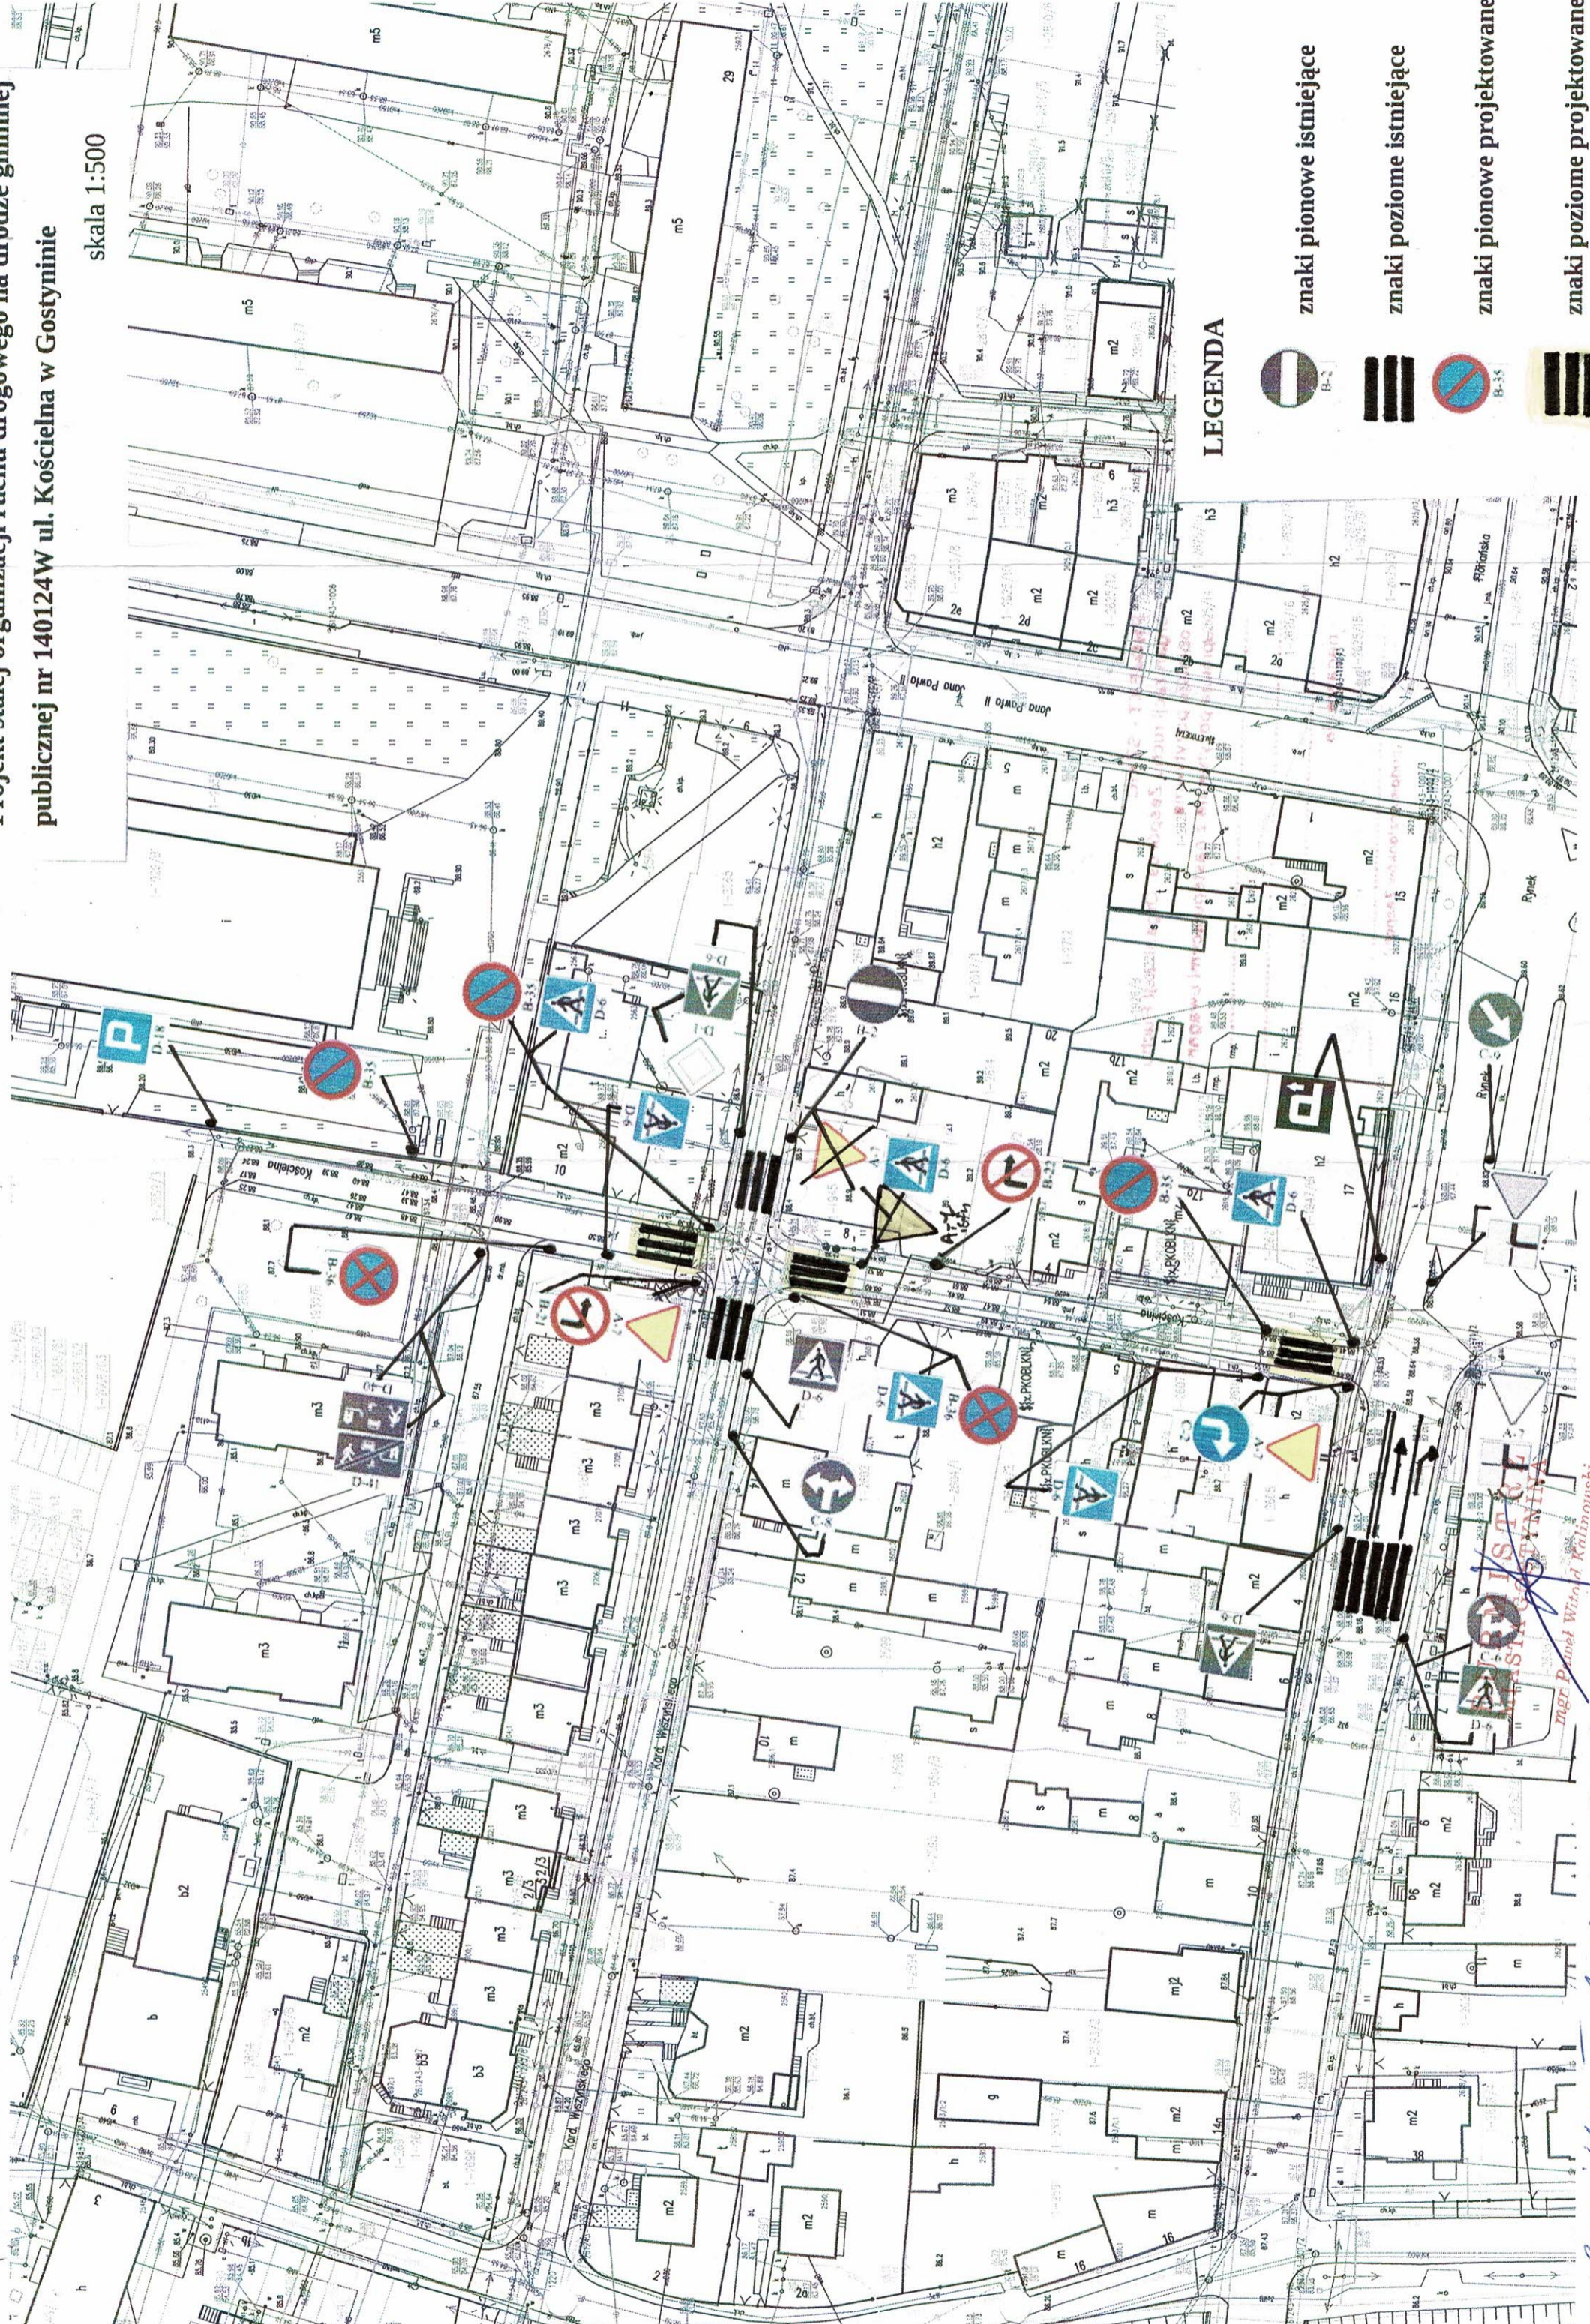

Plan orientacyjny miasta Gostynina

skala 1:25 000

LEGENDA

znaki pionowe istniejące

znaki poziome istniejące

znaki pionowe projektowane

znaki poziome projektowane

mgr Paweł Witold Kulinowski
Projektant
mgr Andrzej Osiatka
Projektant