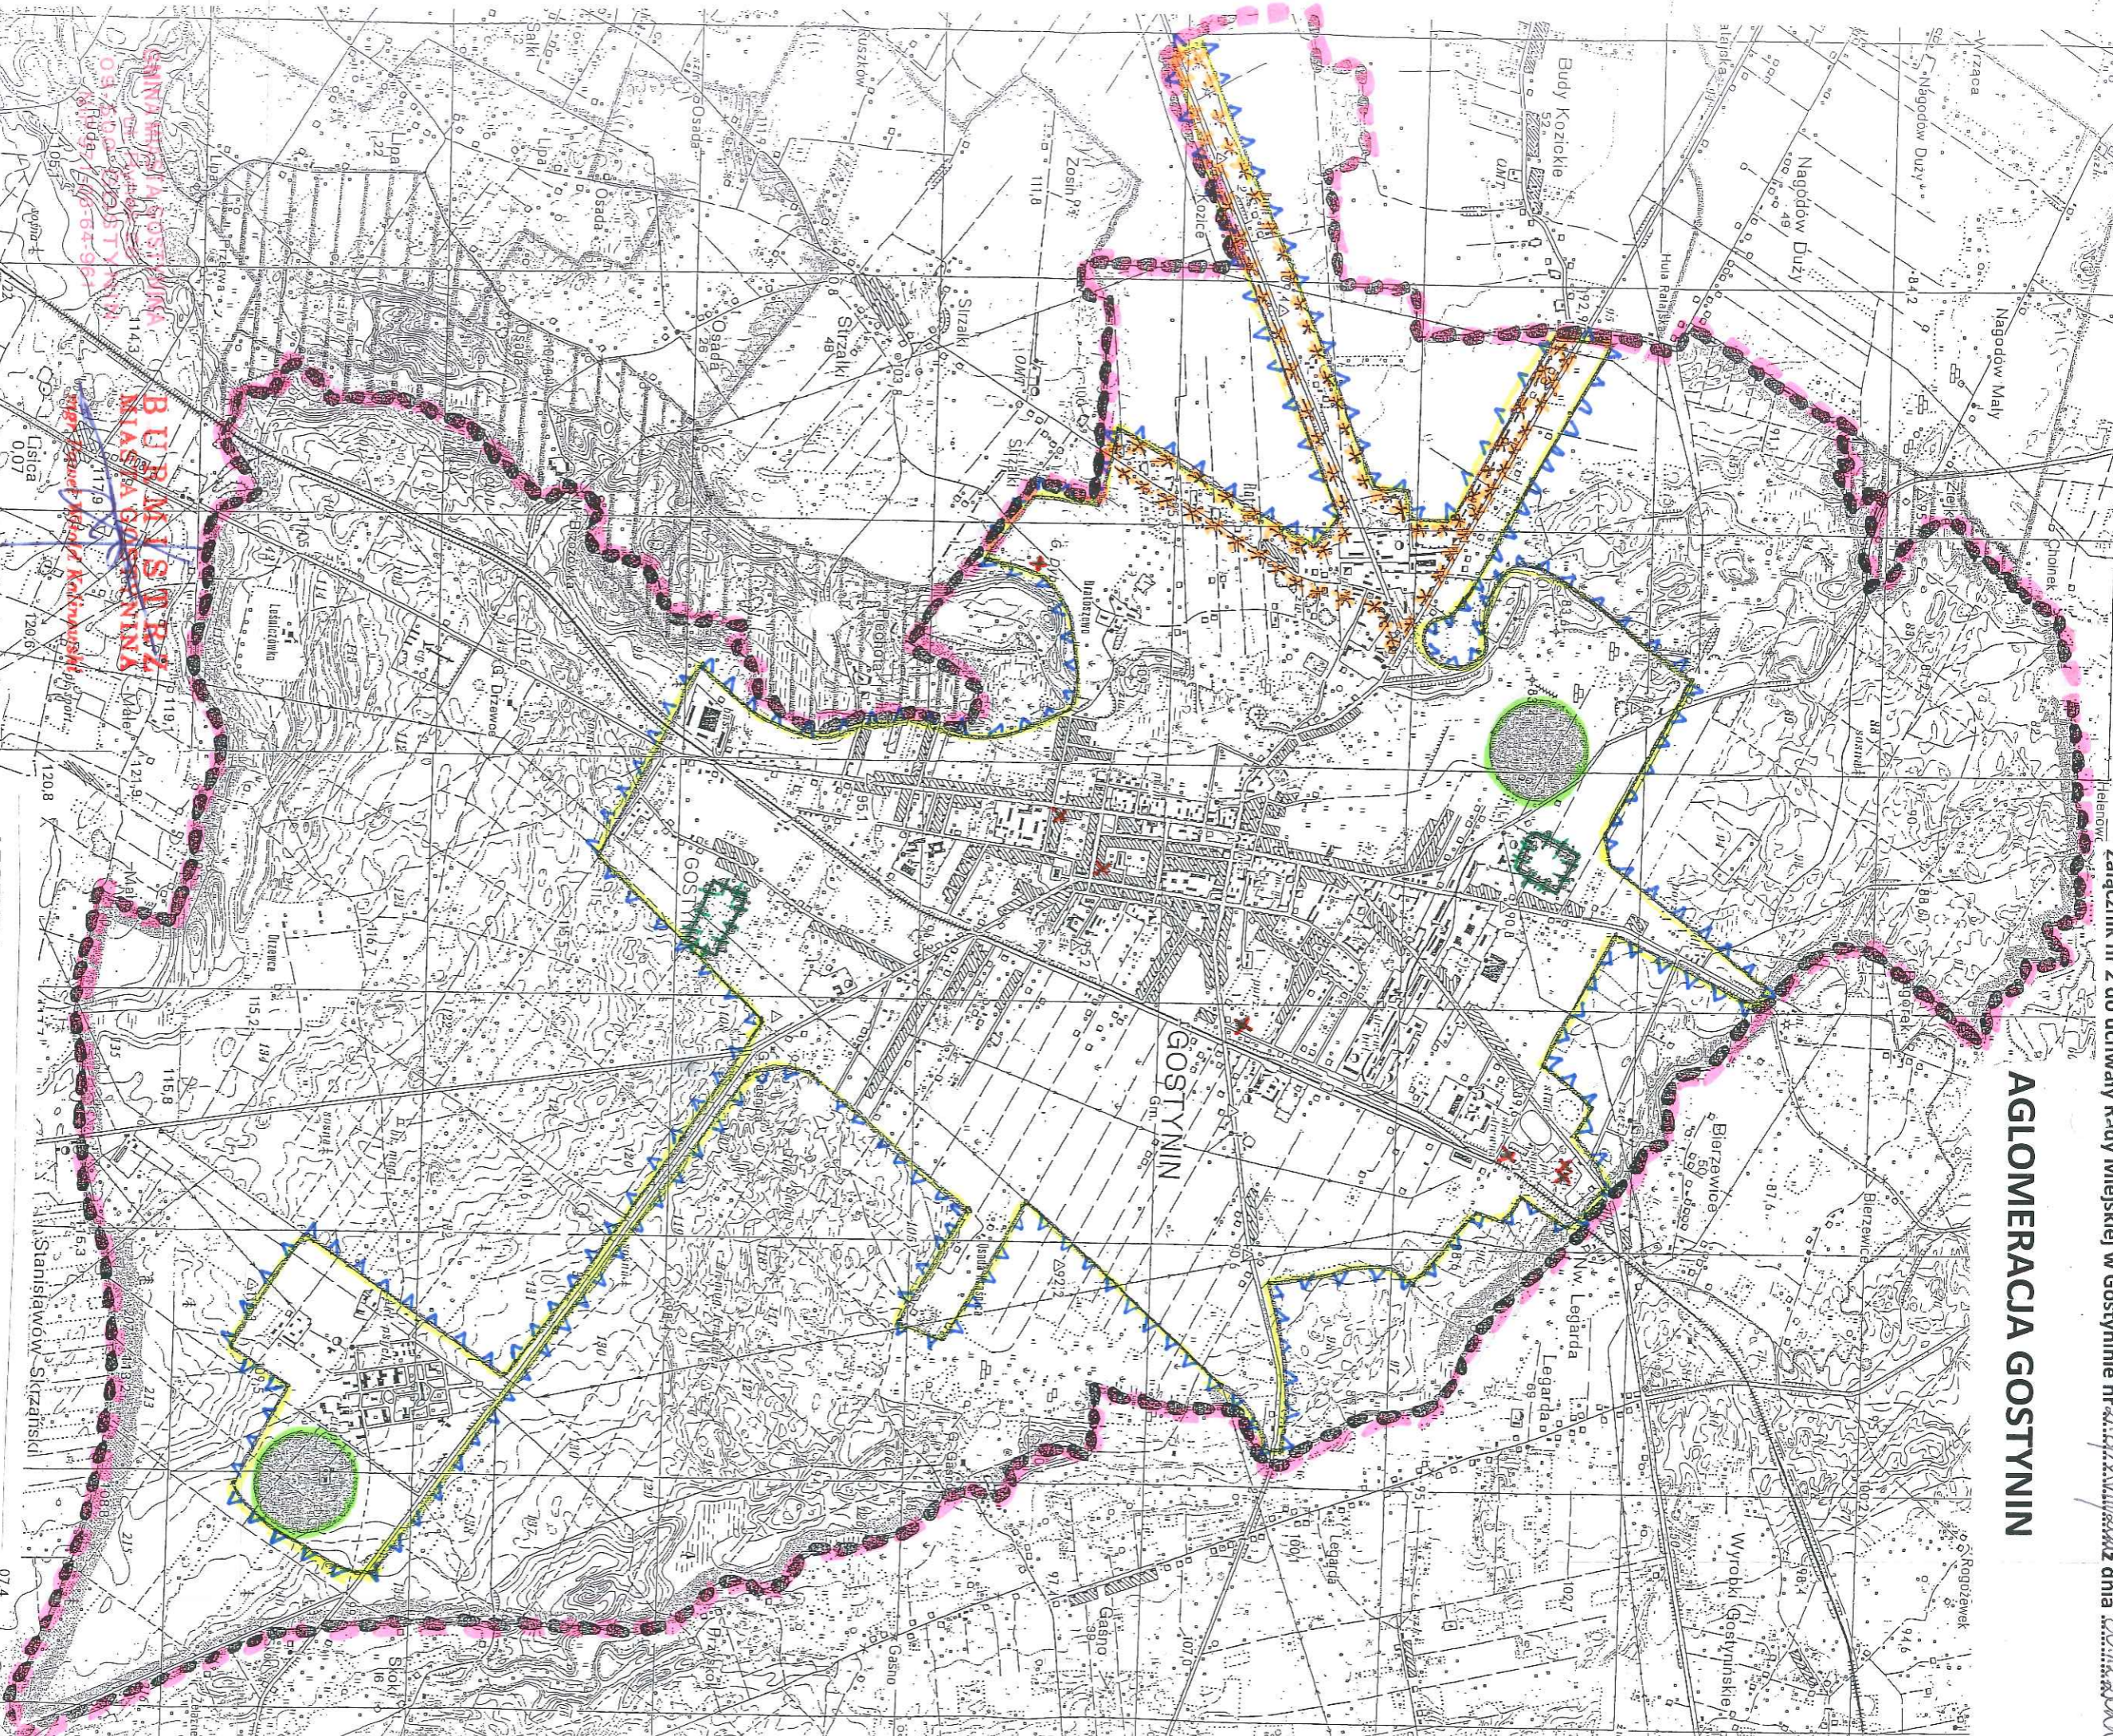

AGLOMERACJA GOSTYNIN

LEGENDA:

-  granica obszaru proponowanej aglomeracji
-  granica administracyjna gminy
-  granica stref ochronnych ujęć wody
-  granica terenów objętych formami ochrony przyrody
-  oczyszczalnia ścieków komunalnych
-  pomniki przyrody

1 : 25 000

Warstwica ciagle poprawdzano co 5 m.